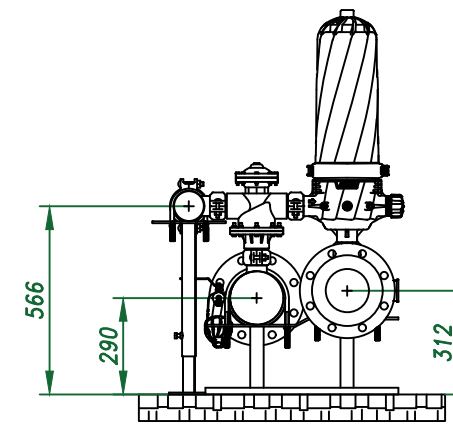

Вид спереди

Вид слева

Вид сверху

*Отвод очищ. воды
6"*

Изометрия

				Автоматический дисковый фильтр Azud Helix 212HF/6FX				
<i>Изм.</i>	<i>Лист</i>	<i>N документа</i>	<i>Подп.</i>	<i>Дата</i>		<i>Лит.</i>	<i>Лист</i>	<i>Листов</i>
					<i>Виды, изометрия</i>			
							ООО "Гидра Фильтр"	