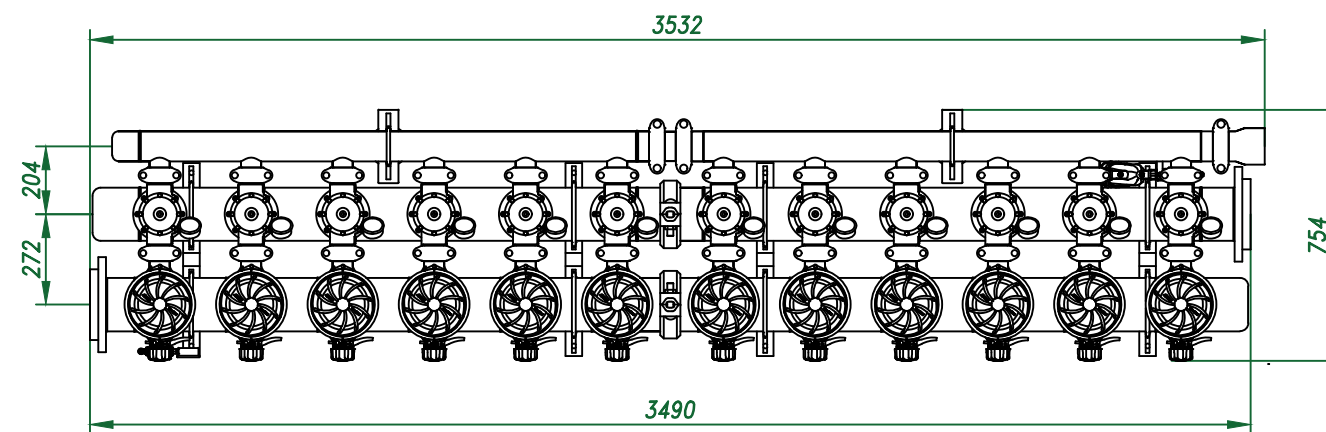

Вид спереди

Вид слева

Вид сверху

*Отвод очищ. воды
6"*

Изометрия

				Автоматический дисковый фильтр Azud Helix 212HF/6FX				
<i>Изм.</i>	<i>Лист</i>	<i>N документа</i>	<i>Подп.</i>	<i>Дата</i>		<i>Лит.</i>	<i>Лист</i>	<i>Листов</i>
					<i>Виды, изометрия</i>			
							ООО "Гидра Фильтр"	