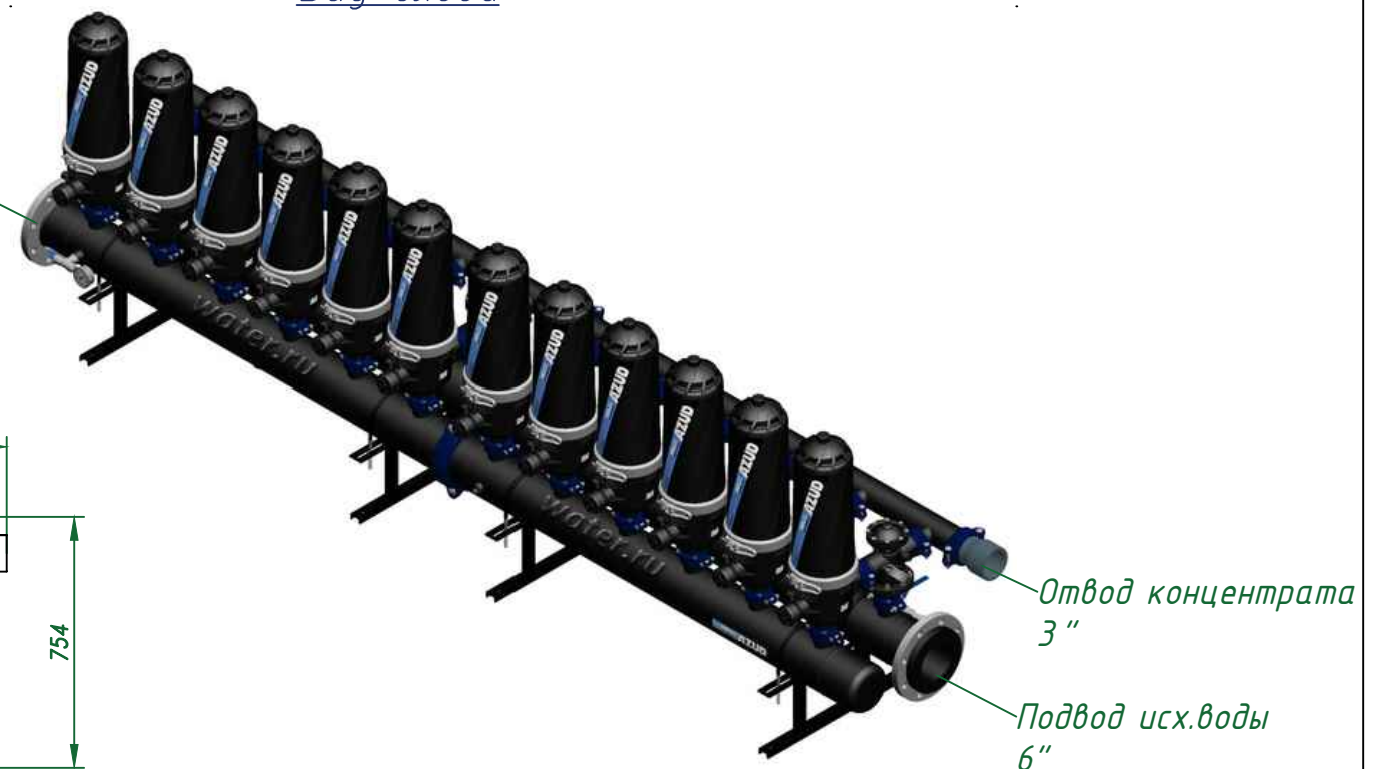

Вид спереди

Вид слева

Вид сверху

*Отвод очищ. воды
6"*

Изометрия

				Автоматический дисковый фильтр Azud Helix 212HF/6FX				
<i>Изм.</i>	<i>Лист</i>	<i>N документа</i>	<i>Подп.</i>	<i>Дата</i>		<i>Лит.</i>	<i>Лист</i>	<i>Листов</i>
					<i>Виды, изометрия</i>			
							ООО "Гидра Фильтр"	