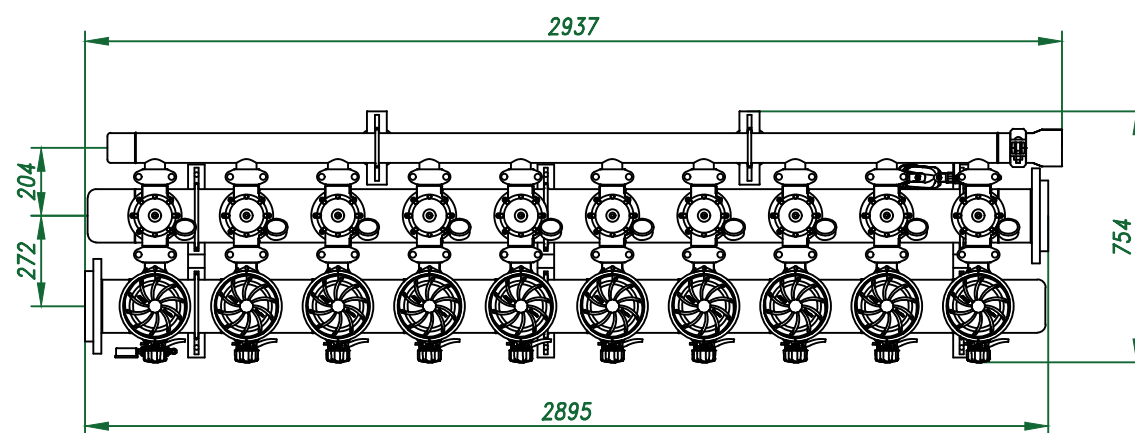

Вид спереди

Вид слева

Вид сверху

*Отвод очищ. воды
6"*

Изометрия

*Отвод концентрата
3"*

*Подвод исх. воды
6"*

				Автоматический дисковый фильтр Azud Helix 210HF/6FX				
Изм.	Лист	№ документа	Подп.	Дата		Лит.	Лист	Листов
					Виды, изометрия			
						ООО "Гидра Фильтр"		