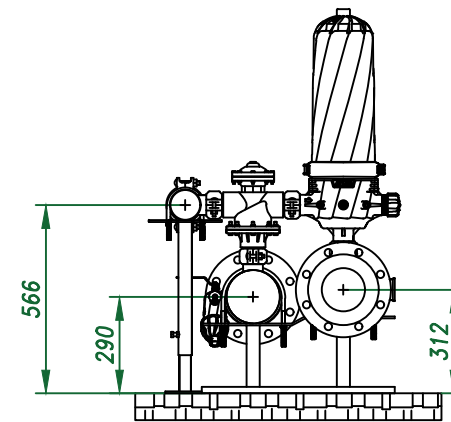

Вид спереди

Вид слева

Вид сверху

*Отвод очищ. воды
6"*

Изометрия

*Отвод концентрата
3"*

*Подвод исх. воды
6"*

				Автоматический дисковый фильтр Azud Helix 210HF/6FX				
Изм.	Лист	№ документа	Подп.	Дата		Лит.	Лист	Листов
					Виды, изометрия			
						ООО "Гидра Фильтр"		