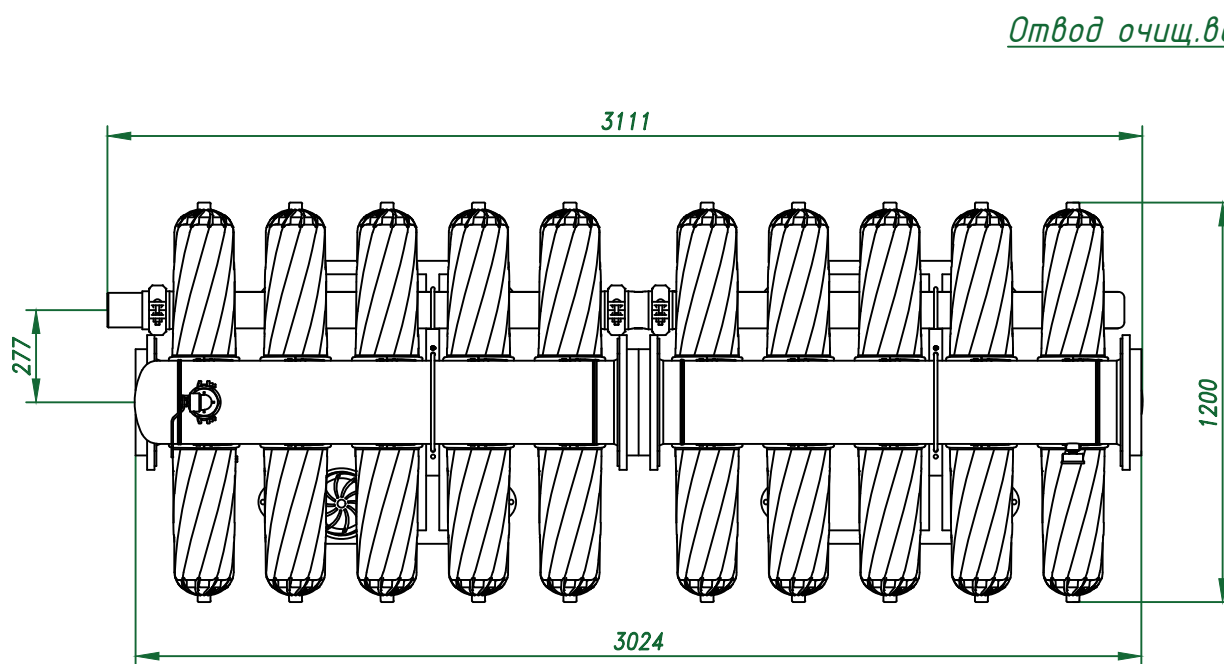

Вид спереди

Вид слева

Вид сверху

Отвод очищ. воды 10"

Изометрия

				Автоматич. дисковый фильтр Azud Helix 4DCL9HF/12FX DLP			
Изм.	Лист	№ документа	Подп.	Дата		Лит.	Лист
					Виды, изометрия		Листов
							000 "Гидра Фильтр"