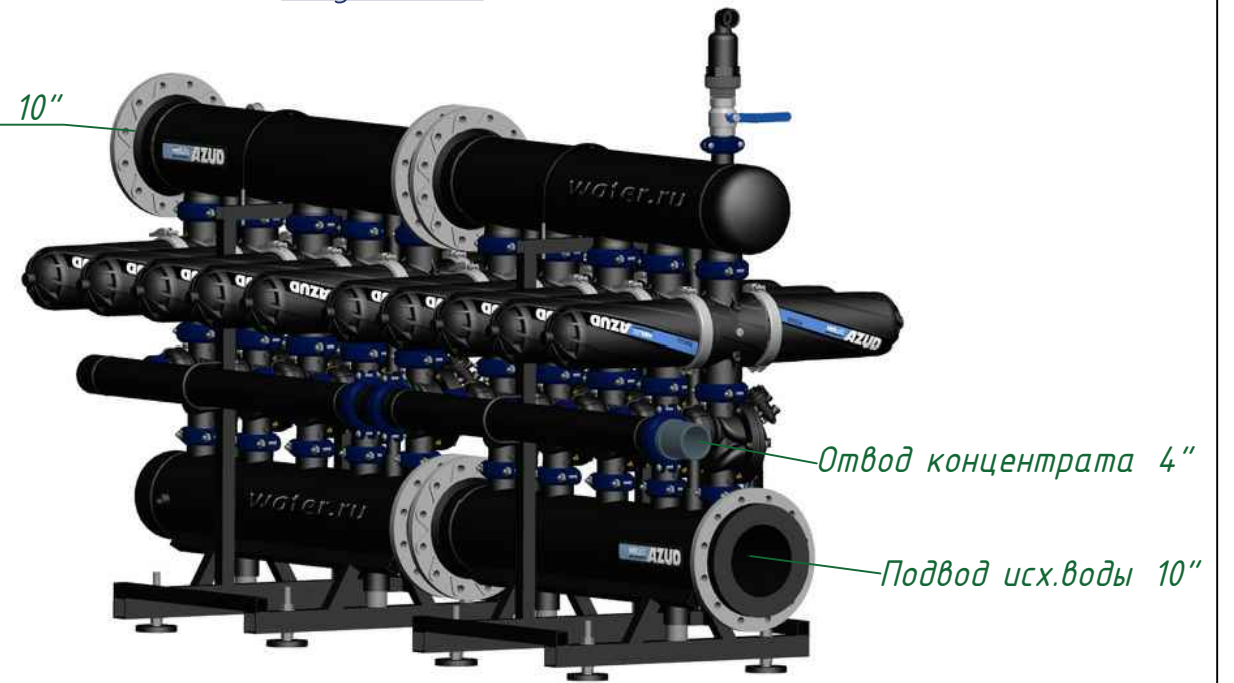

Вид спереди

Вид слева

Вид сверху

Отвод очищ. воды 10"

Изометрия

				Автоматич. дисковый фильтр Azud Helix 4DCL9HF/12FX DLP			
Изм.	Лист	№ документа	Подп.	Дата		Лит.	Лист
					Виды, изометрия		Листов
							000 "Гидра Фильтр"