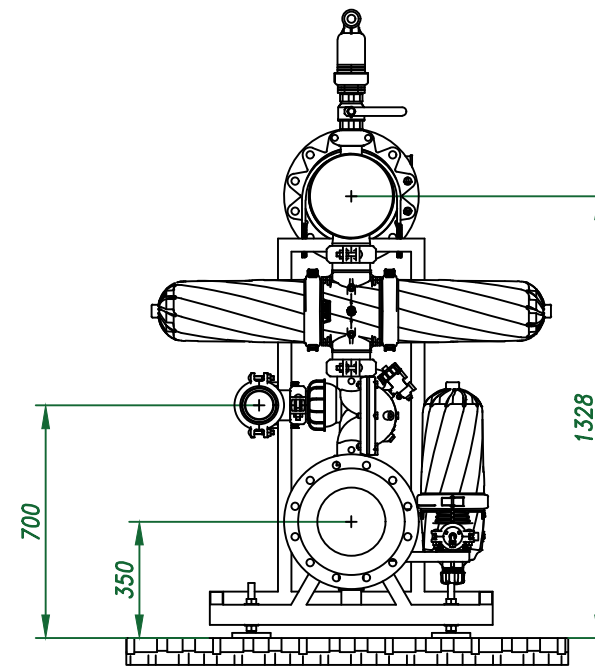

Вид спереди

Вид слева

Вид сверху

Отвод очищ. воды 10"

Изометрия

				Автоматич. дисковый фильтр Azud Helix 4DCL9HF/12FX DLP			
Изм.	Лист	№ документа	Подп.	Дата		Лит.	Лист
					Виды, изометрия		Листов
							000 "Гидра Фильтр"